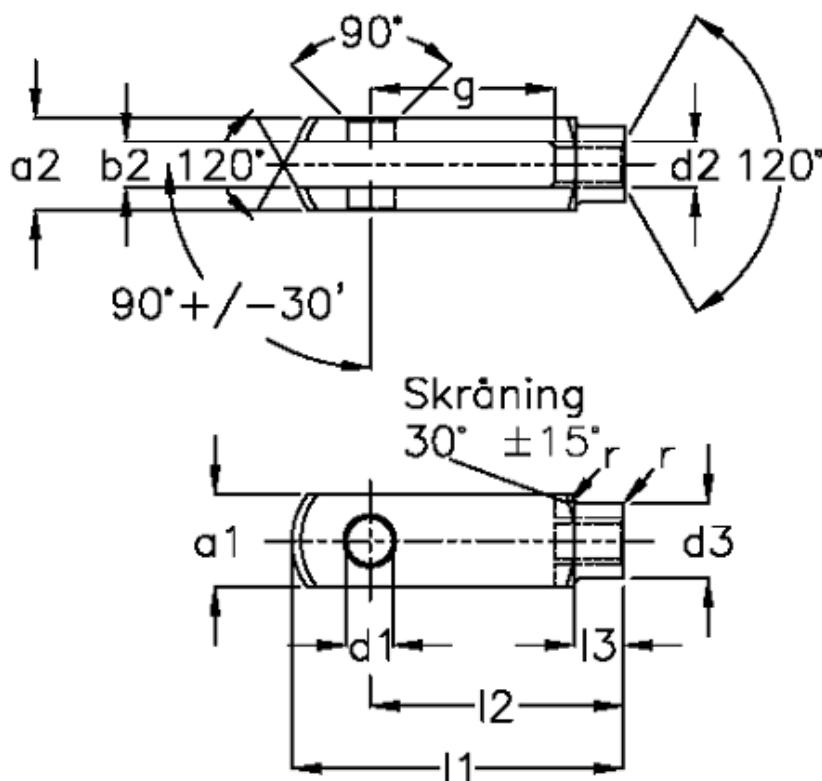

Article number: 140570510

Description: KLEE Fork joint G 5x10 M5, left

## Measures

a1 (h11)	= 10	g (+/-0.5)	= 10
a2	= 10 (+0,3 -0,16)	l1 (+/-0.5)	= 26
b1 (B13)	= 5	l2	= 20 (-0,3)
b2	= 5 (B13)	l3	= 7,5 (+/-0,
d1 H9	= 5	r	= 0.5
d2	= M 5 x 0,8	Size	= G 5 x 10
d3 (+/-0.3)	= 9	Weight	= 0.009
f (+/-0.2)	= 0.5		